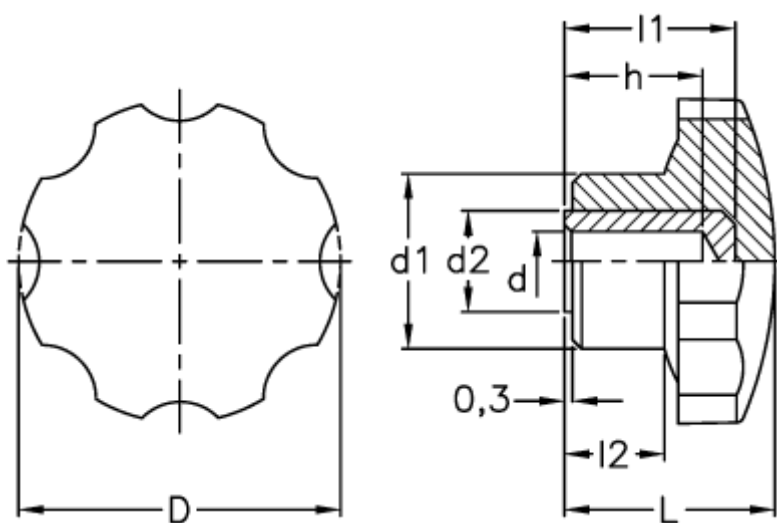

Varenummer: 2302073001
Beskrivelse: E+G Stjernegreb
VH.153/25 B-4

Mål

D	= 25
d1	= 15
d2	= 11
d H9	= 4
h	= 11
L	= 18
l1	= 14
l2	= 9